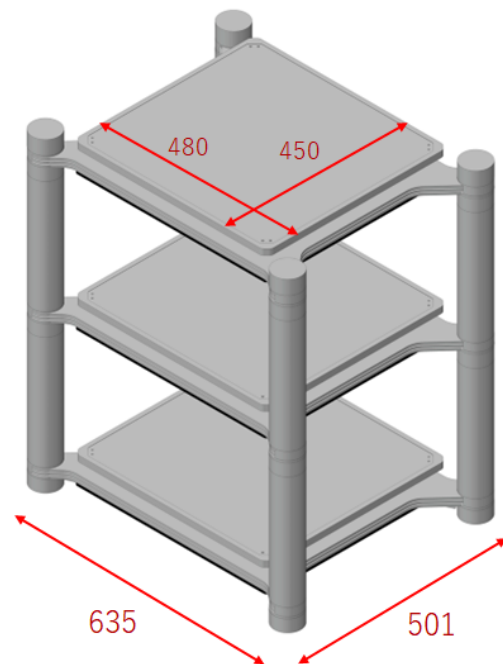

このシェルフ部のみでも2層多段振り子オーディオラックとして使用する事が可能です。

世界的カーデザイン界のレジェンド、元日産自動車CCO中村史郎氏の手による精緻なデザイン。

■多段振り子オーディオボード Double 4548（メーカー推奨）

2層「多段振り子」のウェルフロート・ボード Double 4548（発売中）を乗せる事により4層「多段振り子」のハイエンドラックとなります。

*お手持ちのオーディオボードを使う事も可能です。

WELLFLOAT / Double 4548

製品仕様

設計： ラックシェルフ2層+Double 4548ボード2層による4層「多段振り子」構造
材質： ステンレス（シェルフ部）、アルミニウム（支柱部）
寸法： 635 x 501mm（床面設置サイズ）
耐荷重： 1段あたり95kg/静荷重（Double4548使用時、機器重量85kgまで）

主要寸法

Upper Shelf L200使用時

Upper Shelf L300使用時