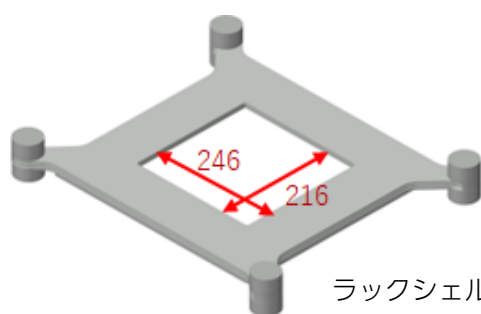

WELLFLOAT / Double 4548

製品仕様

設計： ラックシェルフ2層+Double 4548ボード2層による4層「多段振り子」構造
材質： ステンレス（シェルフ部）、アルミニウム（支柱部）
寸法： 635 x 501mm（床面設置サイズ）
耐荷重： 1段あたり95kg/静荷重（Double4548使用時、機器重量85kgまで）

主要寸法

Upper Shelf L200使用時

Upper Shelf L300使用時