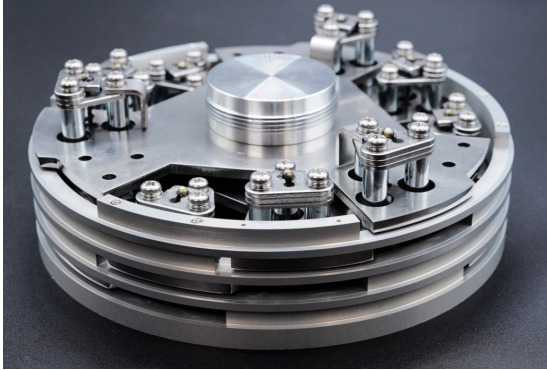

ウェルフロートシリーズについて

WELLFLOAT（ウェルフロート）とは、放送局やコンサートホールなどプロオーディオの現場で40年以上の経験を誇るジークレフ音響株式会社が2009年に開発した製品群ブランド。今までになかった画期的な「吊り構造」により、音楽の感動に必要な楽音成分を殺すことなく、音質劣化の原因となる不要共振の発生を最小限に抑える、画期的な製品です。

WELLFLOAT Babel 内部構造：4層多段振り子

発売から14年を経て、オーディオ用ボードをはじめ、楽器用に至るまで、幅広いラインナップを誇る人気シリーズに成長しました。

特に、一昨年発売された「WELLFLOAT Babel」、昨年発売された「Double 4548」は、その圧倒的な音質改善性能の高さ、そして洗練されたデザインにより大ヒット製品となっております。

製品の特徴： 世界初 4層「多段振り子」ハイエンドラック

■多段振り子ラックシェルフ部

2層のWELLFLOATメカが搭載されており、3枚のプレートには硬質ステンレススチールを採用。高剛性化さと低重心化を実現しています。