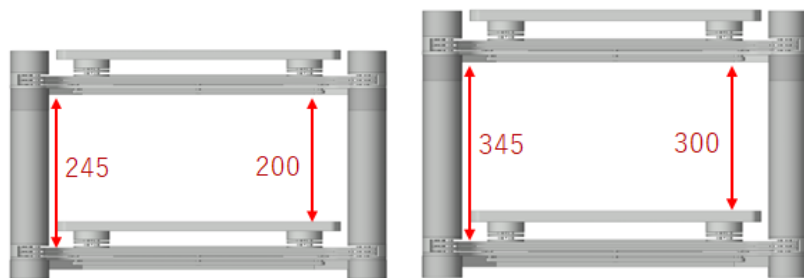

WELLFLOAT / Double 4548

製品仕様

設計： ラックシェルフ2層+Double 4548ボード2層による4層「多段振り子」構造
材質： ステンレス（シェルフ部）、アルミニウム（支柱部）
寸法： 635 x 501mm（床面設置サイズ）
耐荷重： 1段あたり95kg/静荷重（Double4548使用時、機器重量85kgまで）

主要寸法

Upper Shelf L200使用時

Upper Shelf L300使用時